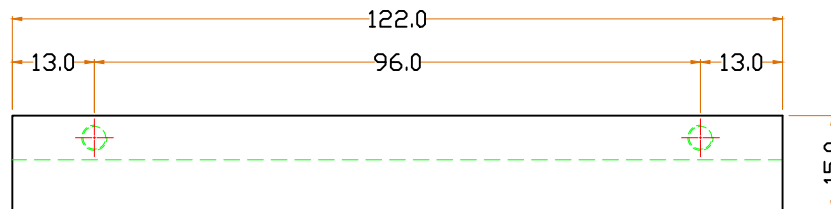

TOP VIEW

FRONT VIEW

SIDE VIEW

MATERIAL	FINISH	SCALE	DESCRIPTION
BRASS	GA ,AB OS ,BK	NTS	Dignity L-Handle CC 96mm
PROJN.	UNIT	DATE	ITEM CODE
	MM	23.01.23	J-2403