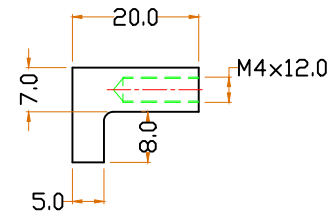

TOP VIEW

FRONT VIEW

SIDE VIEW

MATERIAL	FINISH	SCALE	DESCRIPTION
BRASS	GA ,AB OS ,BK	NTS	Dignity L-Handle CC 96mm
PROJN.	UNIT	DATE	ITEM CODE
	MM	23.01.23	J-2403