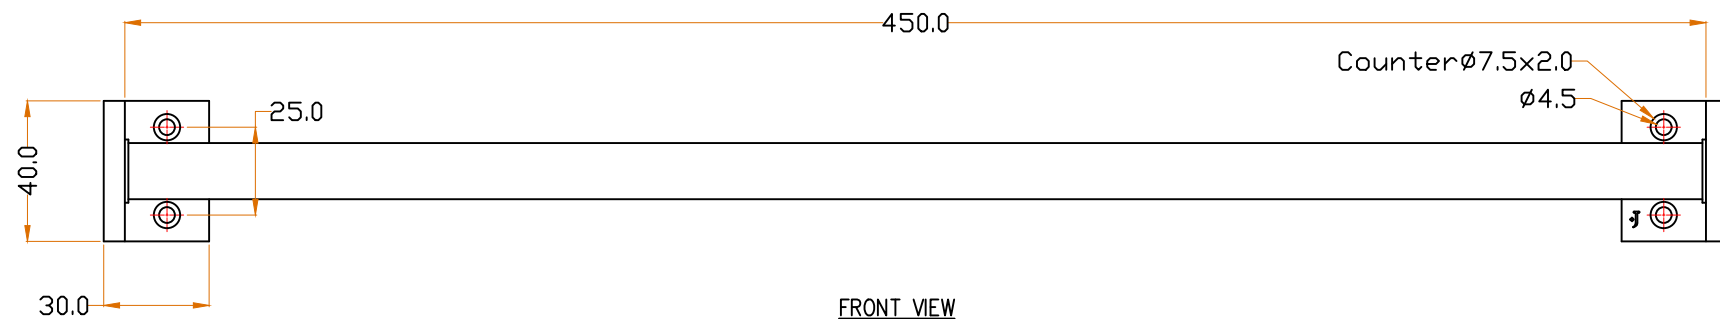

TOP VIEW

FRONT VIEW

| MATERIAL | FINISH | SCALE | DESCRIPTION |
|----------|------------------|----------|----------------------|
| BRASS | GA ,AB OS ,BK | NTS | Rieu Towel Rod 450mm |
| PROJN. | UNIT | DATE | ITEM CODE |
| | MM | 23.01.23 | J-2218 |