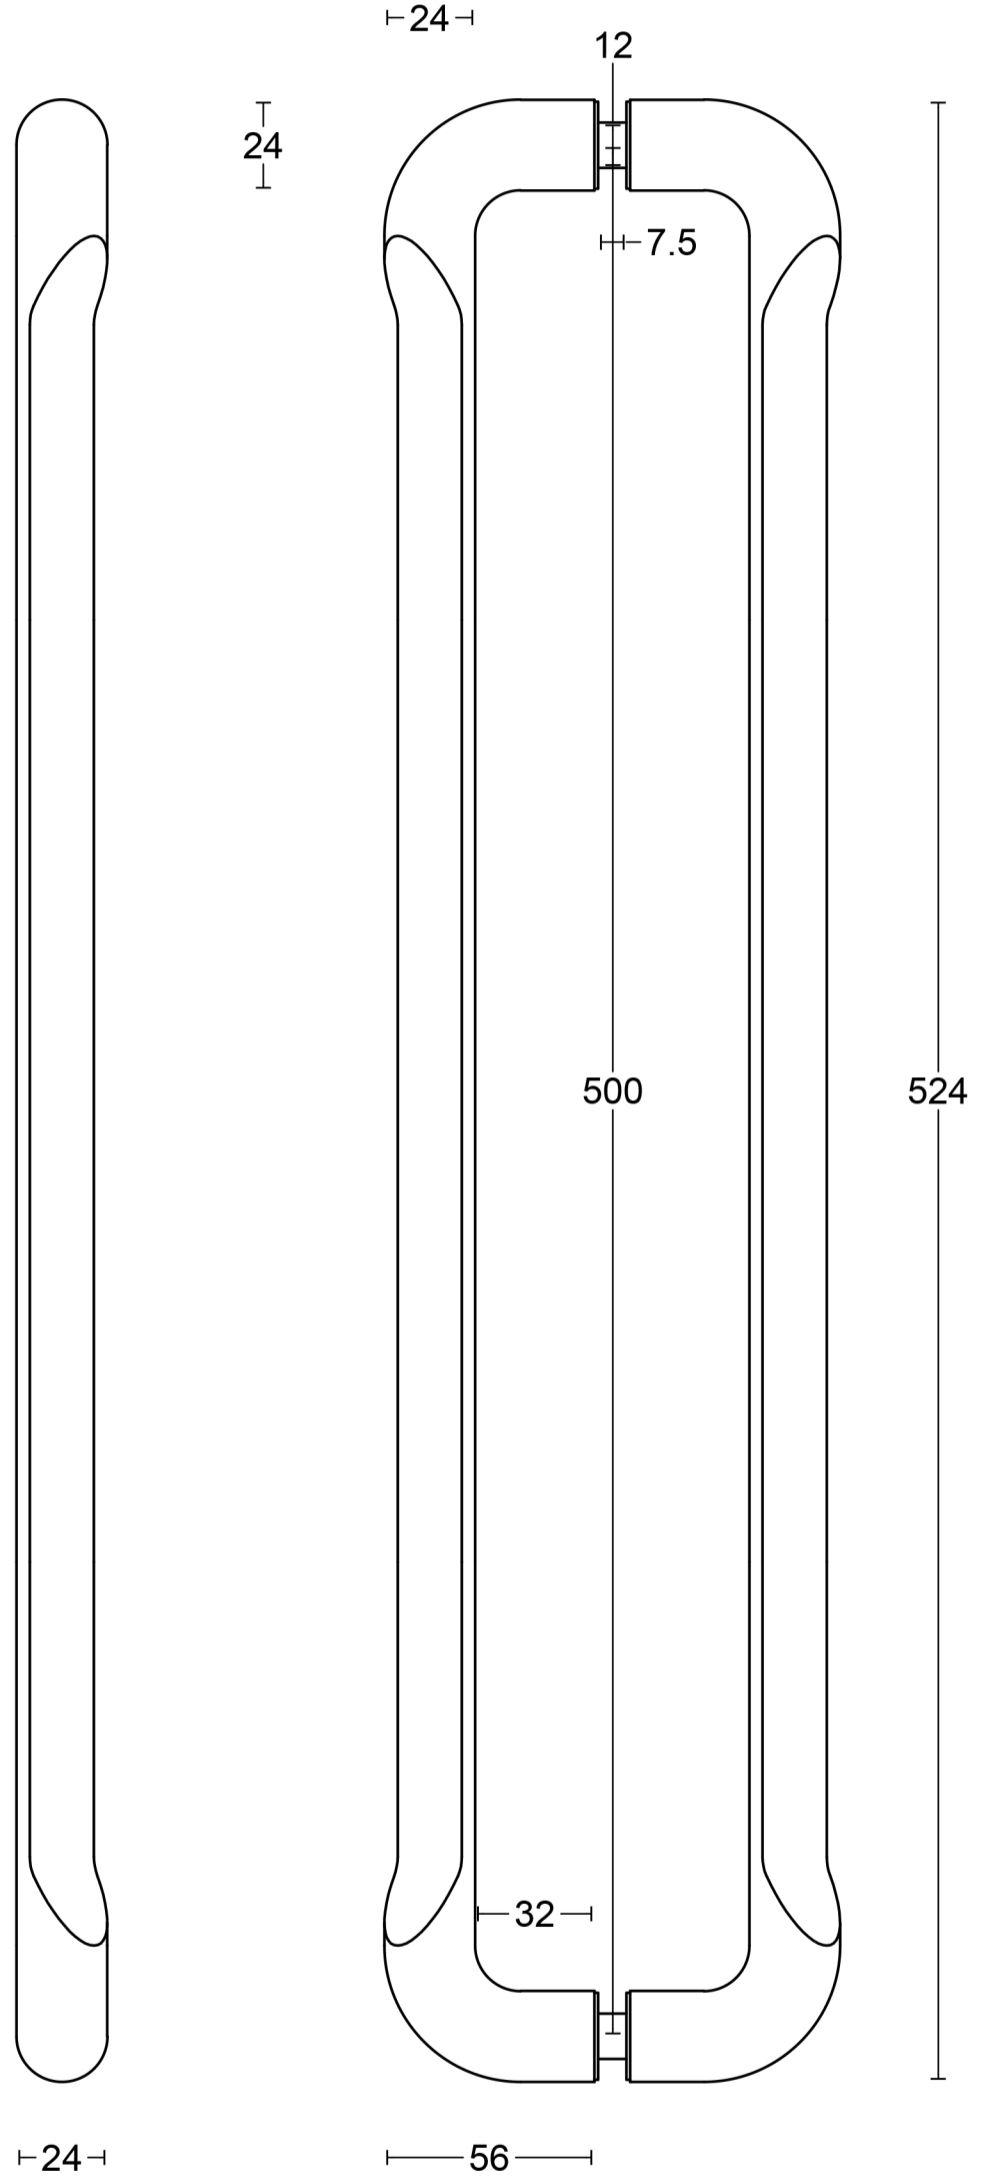

solid pull handle back to back fixing  
stainless steel

|  |  |  |                             |
|--|--|--|-----------------------------|
| <p><b>FORMANI</b><sup>®</sup></p>                    | <p>FORMANI HOLLAND B.V.<br/>EUROPALAAN 12<br/>6199 AB MAASTRICHT-AIRPORT NL<br/>T +31 (0)43 308 90 00<br/>INFO@FORMANI.COM<br/>WWW.FORMANI.COM</p> | <p>Type :<br/><b>RIVIO GL500 PA</b></p>  | <p>Version:<br/>V01</p>     |
| <p>Formani filename: 4101G001_3_GL500_PA_V01.dwg</p> | <p>Drawn by: Semih Aslan</p>   | <p>Description:<br/><b>solid pull handle back to back<br/>fixing<br/>stainless steel</b></p> | <p>Format<br/><b>A3</b></p> |
| <p>Creation date: 29-8-2022</p>                      |  |  |                             |