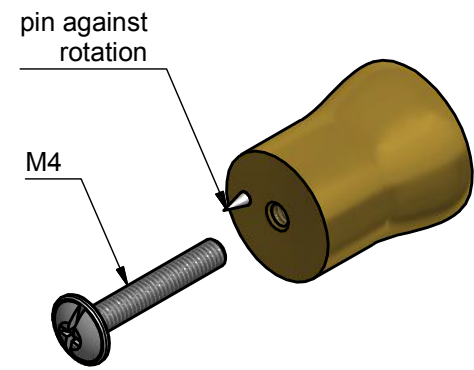

# EV25M

solid cabinet knob  
 stainless steel  
 PVD satin gold

25

19

23

FORMANI®		Part number:	
		Description:	
Doc no.:	3104P002IMXX0 EV25M IM V01.dwg	EV25M IM	Format:
Drawn by:	Christian Brimbois		Creation date:
Formani Holland B.V. · Amerikalaan 55 · 6199 AE Maastricht Airport · tel: +31 (0)43 308 90 00 · www.formani.nl · info@formani.nl			