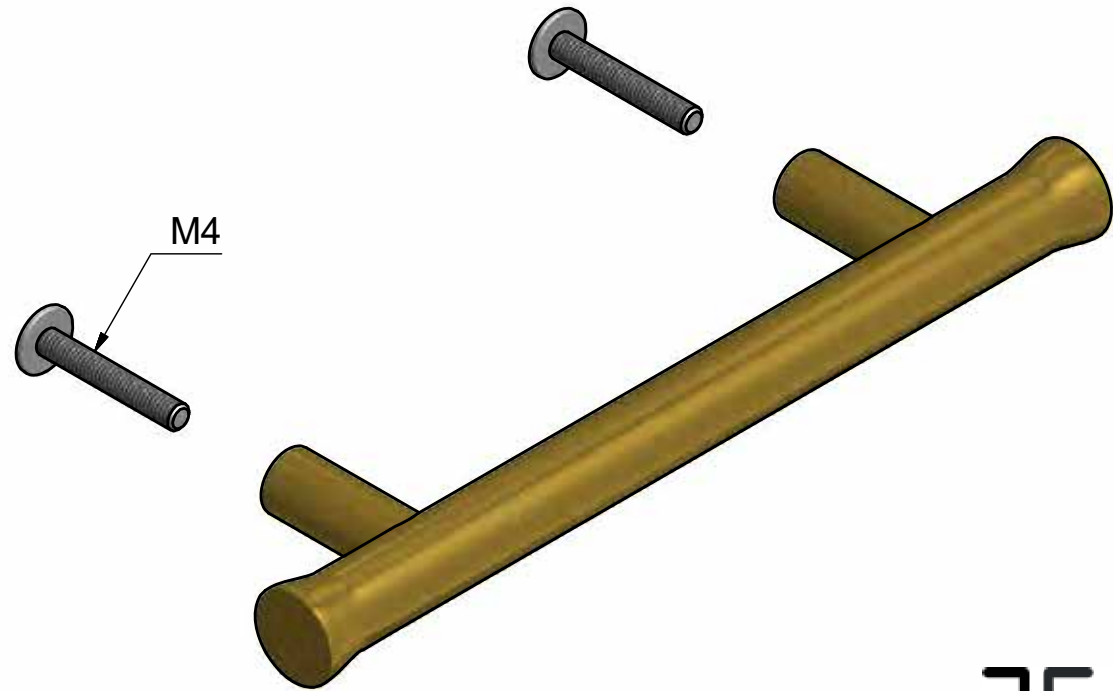

# EV9/96

solid cabinet handle  
 stainless steel  
 PVD satin gold

		Part number: 3104M001IMXX0 EV9 96 IM V01	
		Description: EV9/96 IM	Format: A3
Doc no.:	3104M001IMXX0 EV9 96 IM V01.dwg		
Drawn by:	Christian Brimbois	Creation date:	30-8-2013
Formani Holland B.V. · Amerikalaan 55 · 6199 AE Maastricht Airport · tel: +31 (0)43 308 90 00 · www.formani.nl · info@formani.nl			