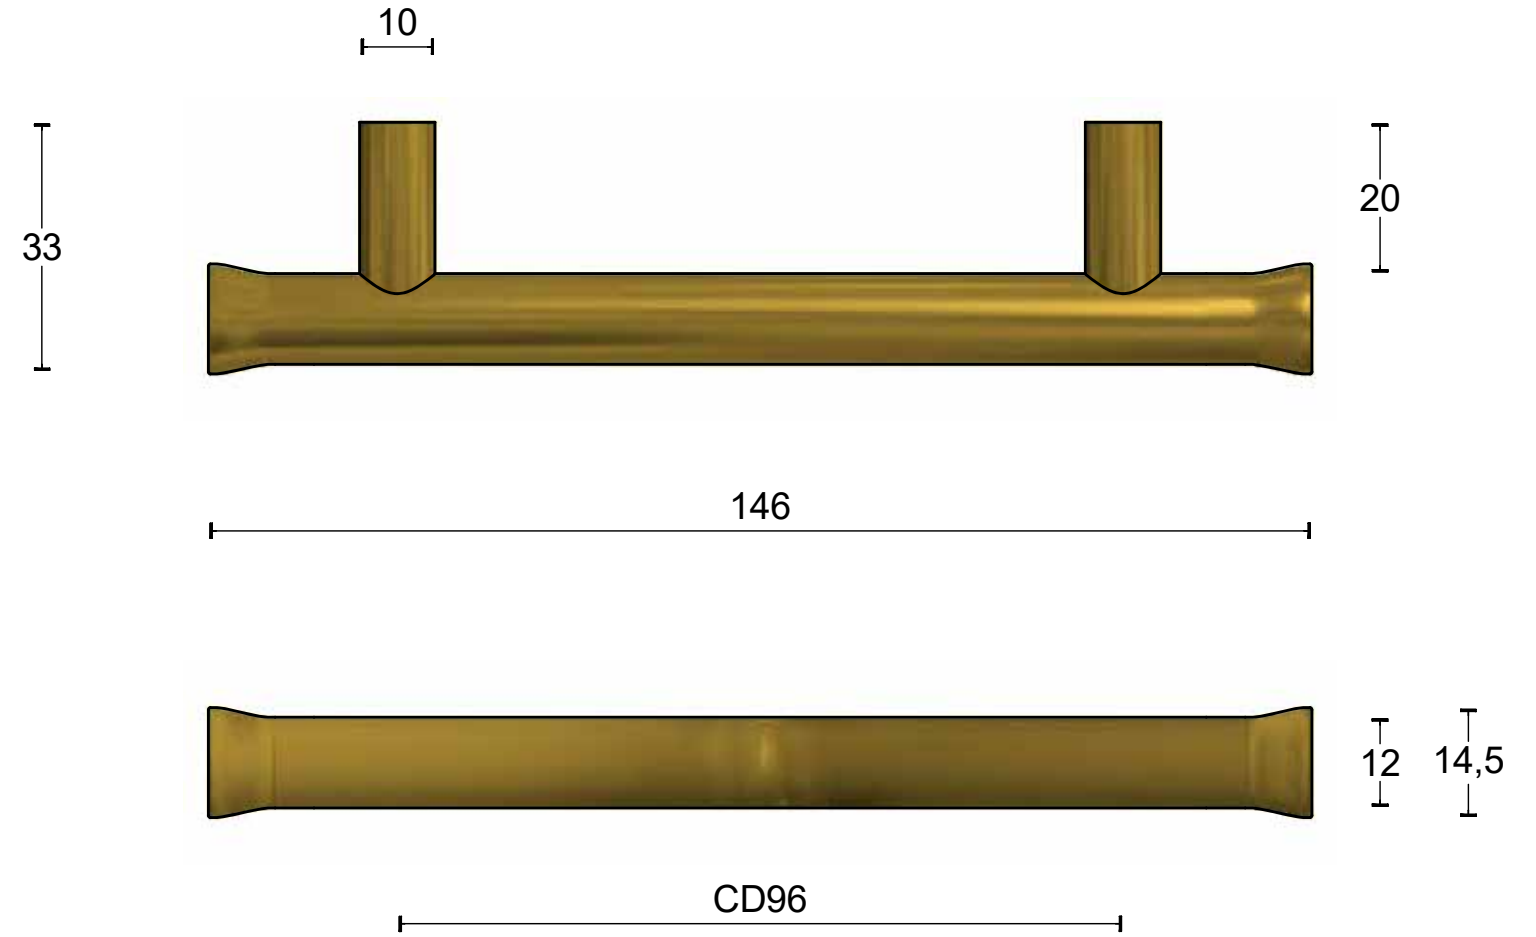

# EV9/96

solid cabinet handle  
 stainless steel  
 PVD satin gold

		Part number: 3104M001IMXX0 EV9 96 IM V01	
		Description: EV9/96 IM	Format: A3
Doc no.:	3104M001IMXX0 EV9 96 IM V01.dwg		
Drawn by:	Christian Brimbois	Creation date:	30-8-2013
Formani Holland B.V. · Amerikalaan 55 · 6199 AE Maastricht Airport · tel: +31 (0)43 308 90 00 · www.formani.nl · info@formani.nl			