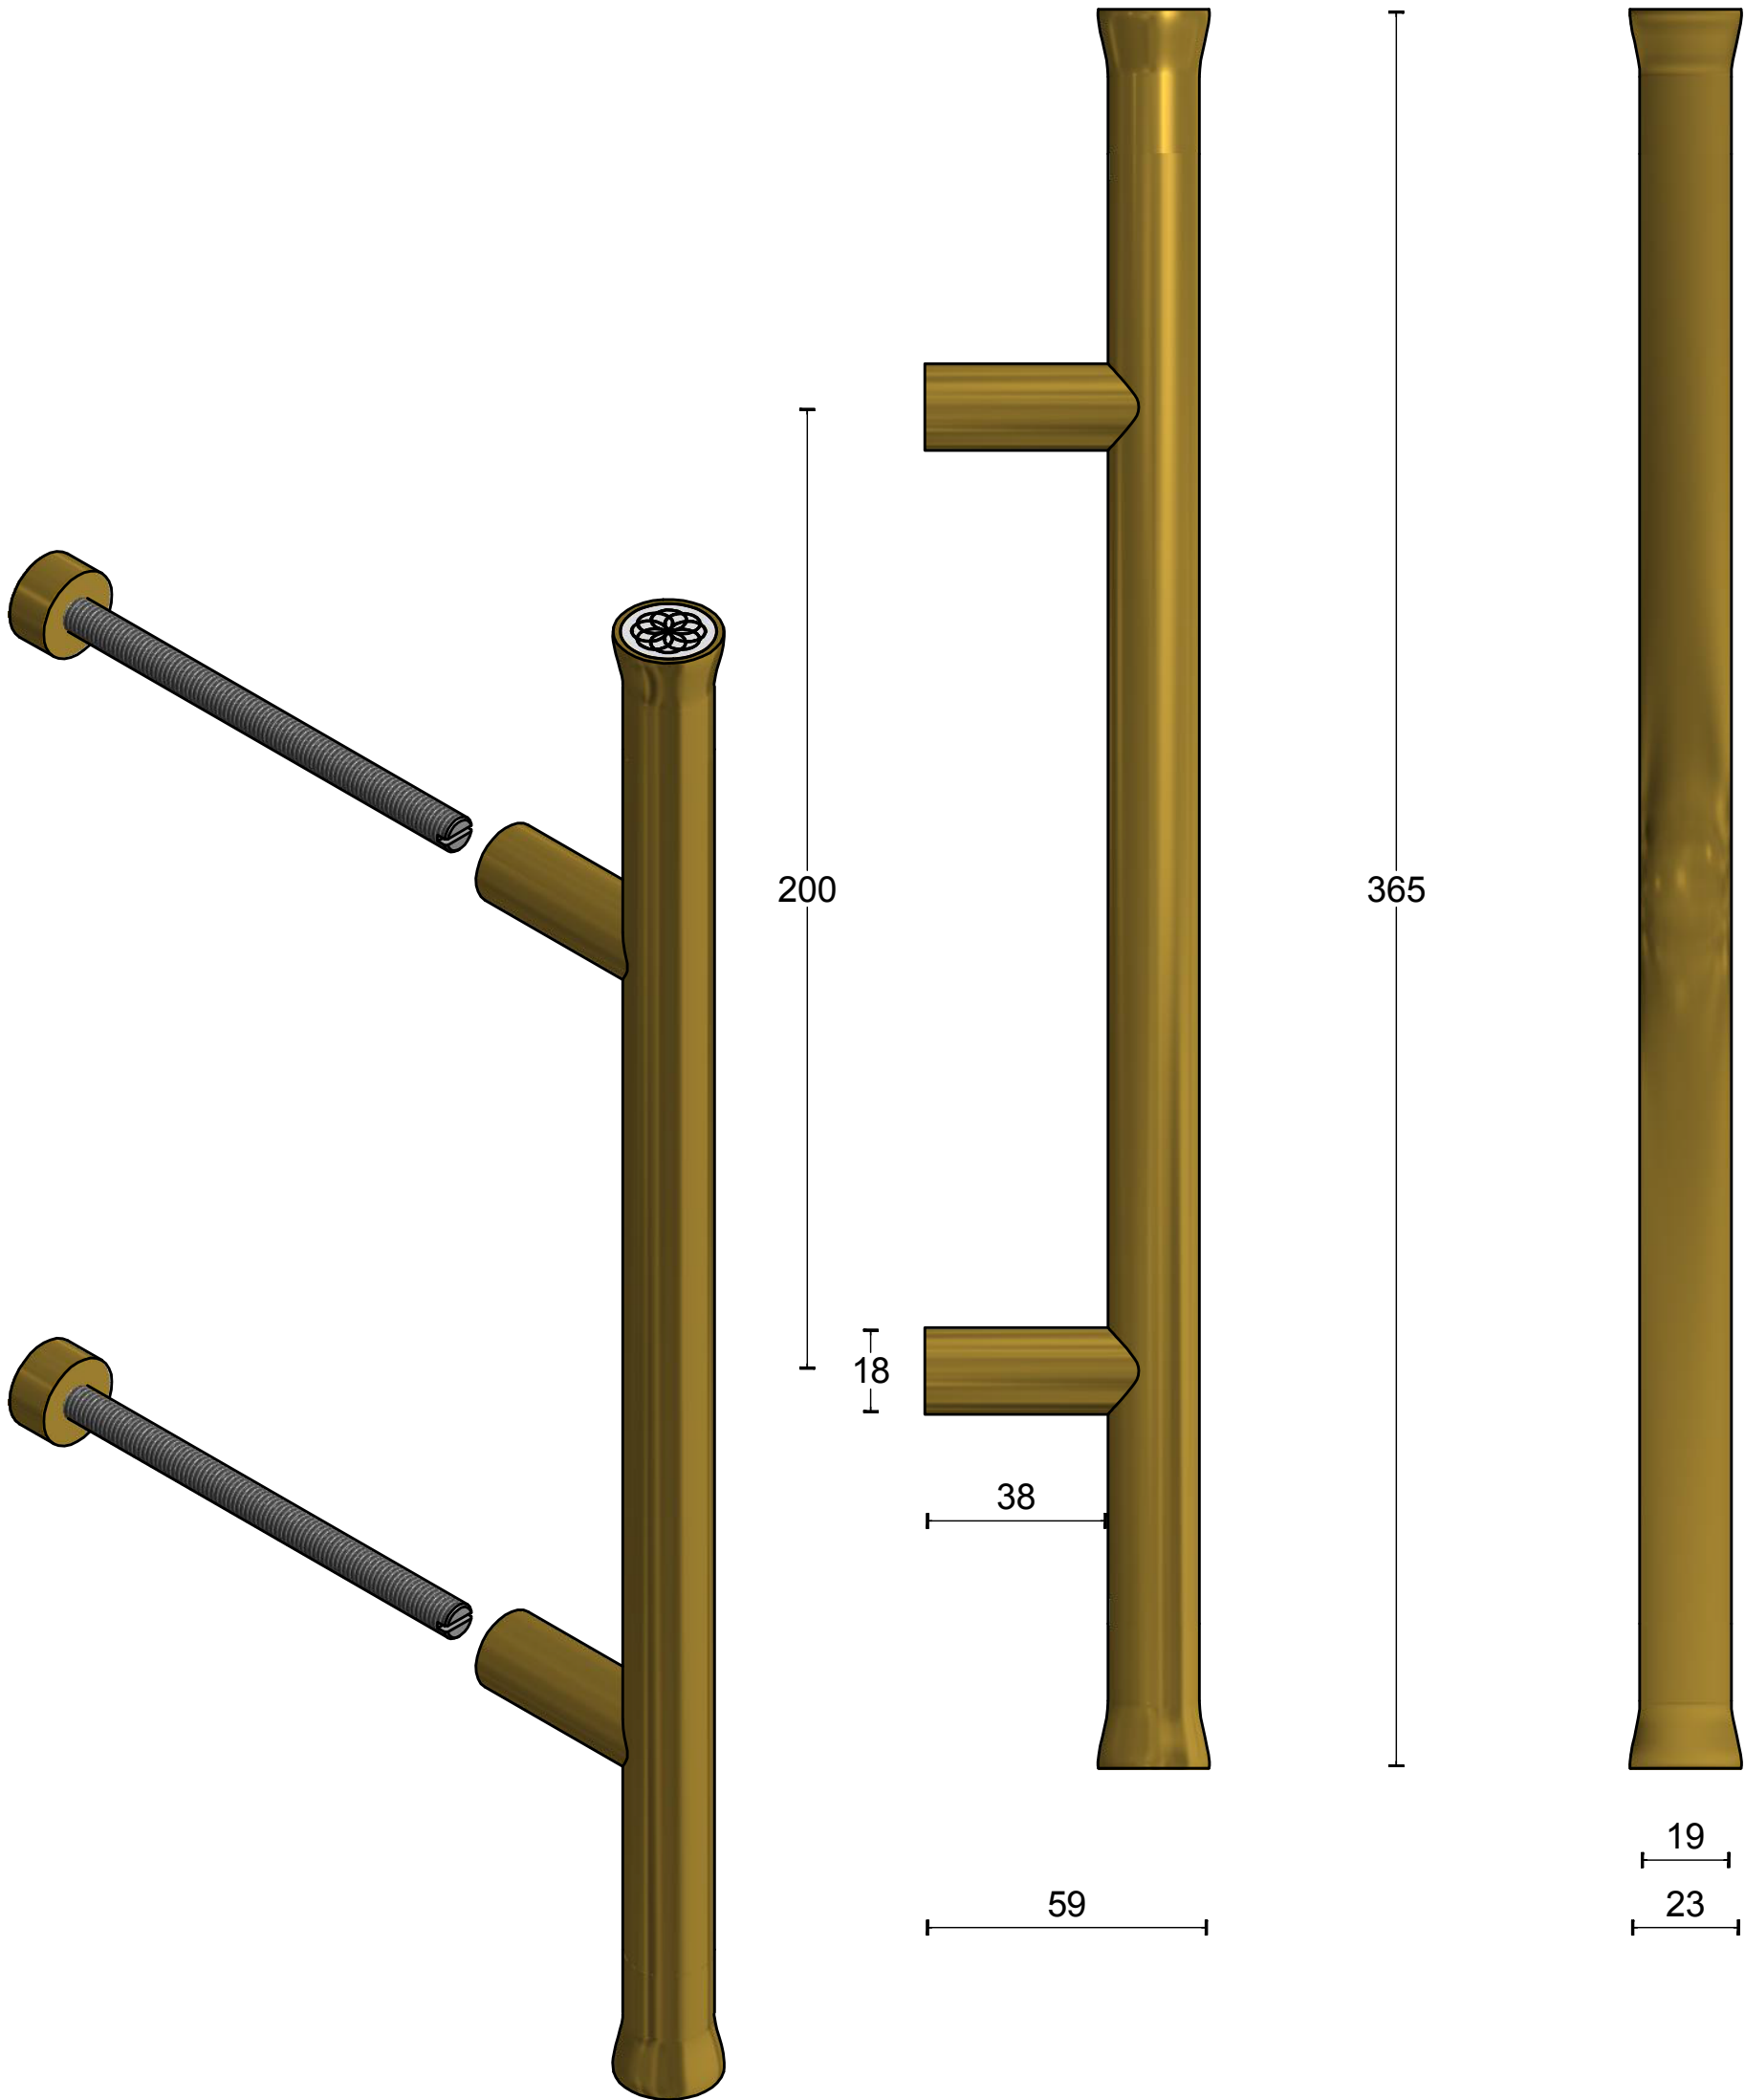

EV365 PS

solid pull handle
 bolt through fixing
 stainless steel
 PVD satin gold

<h1>FORMANI®</h1>		Part number:	
		Description:	
Doc no.:	3101G001IMXX2 EV365 PS IM V02.dwg	EV365 PS IM	Format:
Drawn by:	Christian Brimbois		Creation date:
Formani Holland B.V. · Amerikalaan 55 · 6199 AE Maastricht Airport · tel: +31 (0)43 308 90 00 · www.formani.nl · info@formani.nl			