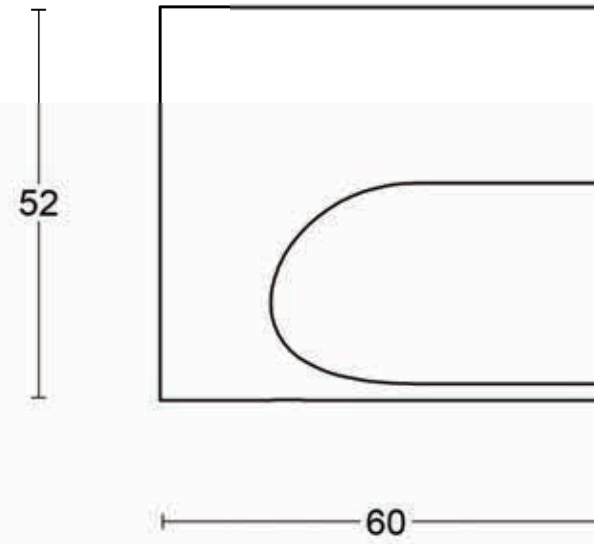

<p>FORMANI[®]</p> <p>FORMANI HOLLAND B.V. EUROPALAAN 12 6199 AB MAASTRICHT-AIRPORT NL T +31 (0)43 308 90 00 INFO@FORMANI.COM WWW.FORMANI.COM</p>	Type :	ECLIPSE DR200V	Version:
	Description:		Format
	<p>Formani filename: 3902K001_DR200V_V01.dwg</p> <p>Drawn by: Christian Brimbois</p> <p>Creation date: 30-11-2020</p>		<p>solid front door knob stainless steel</p> <p>A3</p>