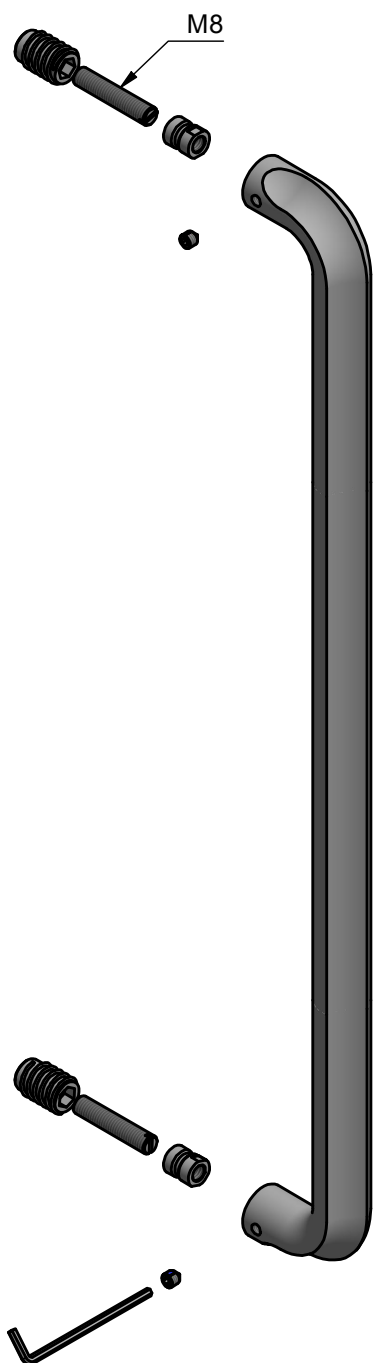

Eclipse DR500 NP

solid pull handle
concealed fixing
stainless steel

<p>FORMANI[®]</p> <p>FORMANI HOLLAND B.V. EUROPALAAN 12 6199 AB MAASTRICHT-AIRPORT NL T +31 (0)43 308 90 00 INFO@FORMANI.COM WWW.FORMANI.COM</p>	<p>Type :</p> <p>Eclipse DR500 NP</p>	<p>Version:</p>
	<p>Description:</p> <p>solid pull handle concealed fixing stainless steel</p>	<p>Format</p> <p>A3</p>
	<p>Formani filename: 3901G001_DR500_NP_V01.dwg</p> <p>Drawn by: Christian Brimbois</p> <p>Creation date: 1-12-2020</p>	