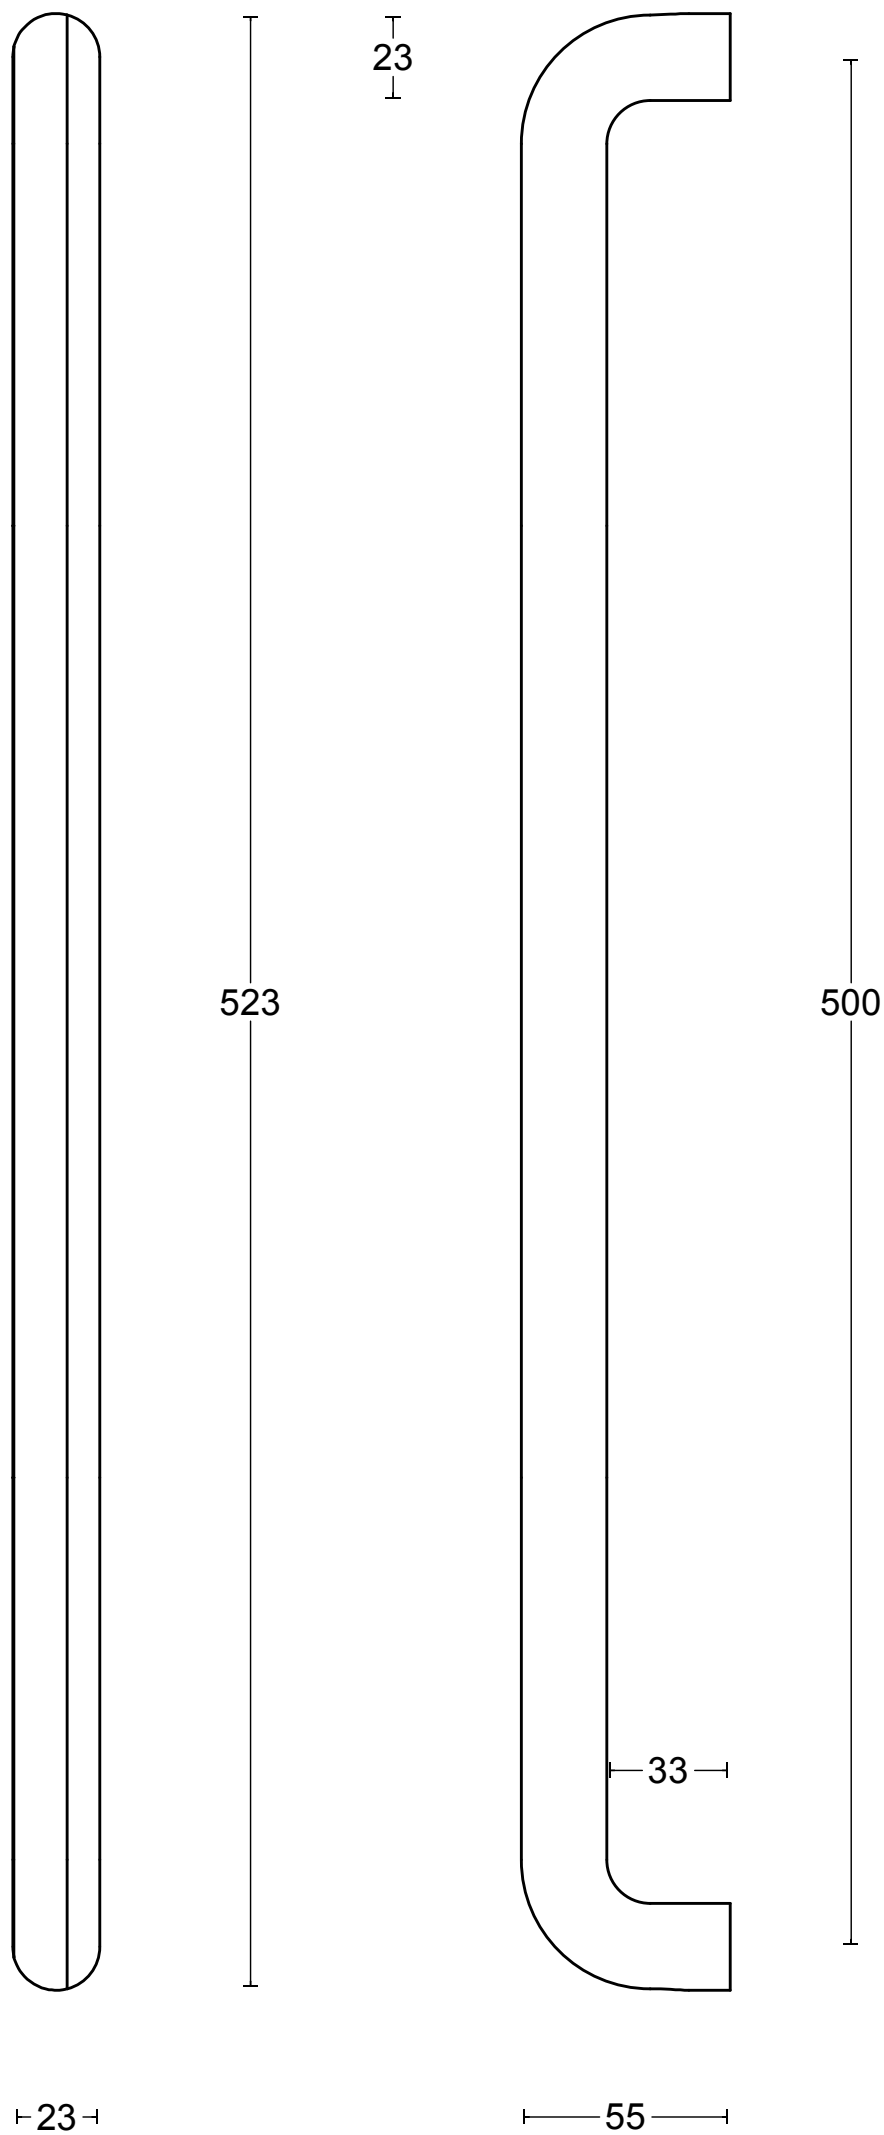

Eclipse DR500 NP

solid pull handle
concealed fixing
stainless steel

<p>FORMANI[®]</p> <p>FORMANI HOLLAND B.V. EUROPALAAN 12 6199 AB MAASTRICHT-AIRPORT NL T +31 (0)43 308 90 00 INFO@FORMANI.COM WWW.FORMANI.COM</p>	<p>Type :</p> <p>Eclipse DR500 NP</p>	<p>Version:</p>
	<p>Description:</p> <p>solid pull handle concealed fixing stainless steel</p>	<p>Format</p> <p>A3</p>
	<p>Formani filename: 3901G001_DR500_NP_V01.dwg</p> <p>Drawn by: Christian Brimbois</p> <p>Creation date: 1-12-2020</p>	