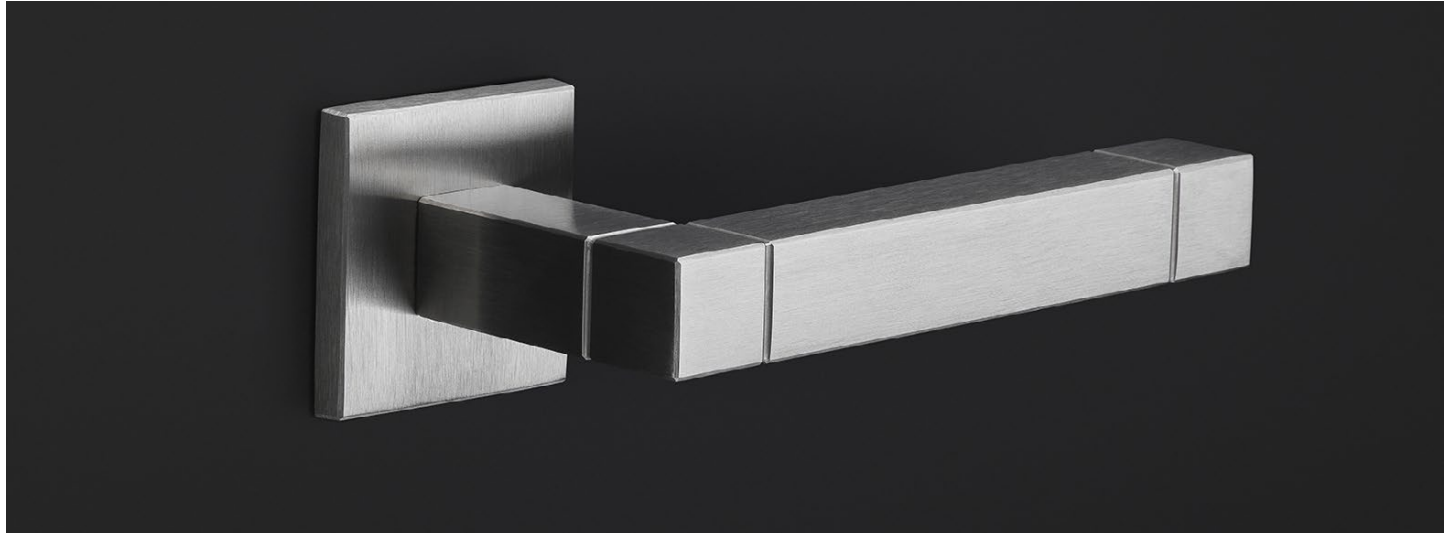

# SQUARE LEVER

## FORMANI | Jan Des Bouvrie

SHOWN ABOVE: JB100-G - Satin Stainless Steel (IN)

### Lever Handle

<b>JB100-G</b> 20x20mm, 135mm long sprung on a square rose	Code 3501D021INXX0	<b>LSQ4-G</b> 25x10mm Lever , 130mm long sprung on a square rose	2501D024INXX0
<b>LSQ1-G</b> 20x20mm Lever, 135mm long sprung on a square rose	2501D021INXX0	<b>LSQ5-G</b> 25x10mm Lever , 135mm long sprung on a square rose	2501D025INXX0
<b>LSQ2-G</b> 20x20mm Lever , 135mm long sprung on a square rose	2501D022INXX0	<b>LSQ7-G</b> 50x8mm Lever , 145mm long sprung on a square rose	2501D027INXX0
<b>LSQ3-G</b> 20x20mm Lever , 125mm long sprung on a square rose	2501D023INXX0	<b>VL125-G</b> 25x6 Lever , 132mm long sprung on a round rose	1501D099INXX0

### Privacy

<b>LSQWC50</b> Round Turn and release privacy set including 5/6/7/8mm pin.	3301T002NMXXU
---	---------------