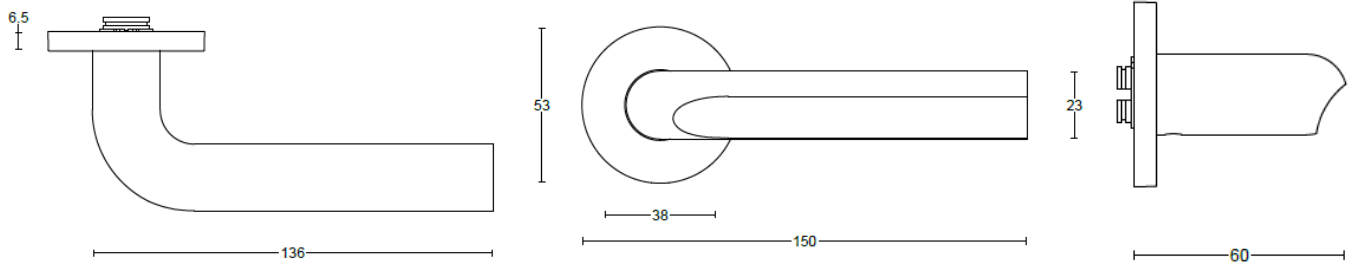

DR101-G

DR102-G

DR103-G