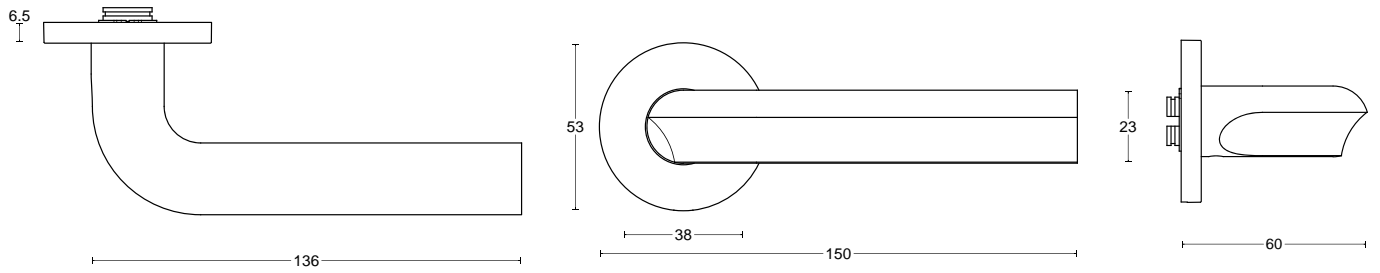

DR100-G

DR101-G

DR102-G

DR103-G