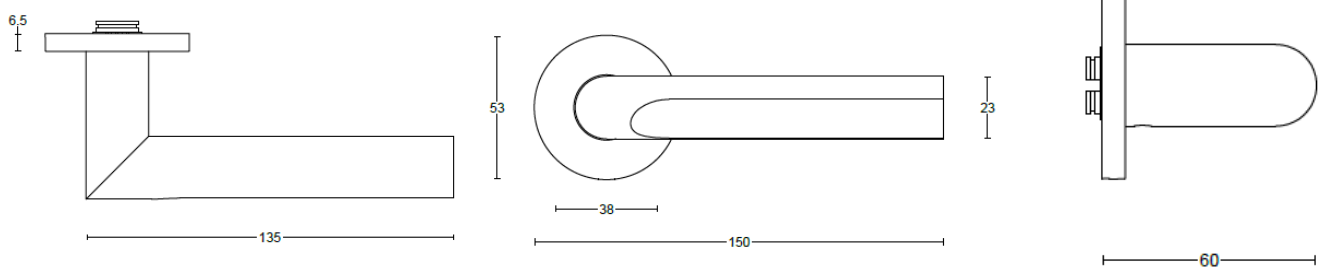

DR101-G

DR102-G

DR103-G