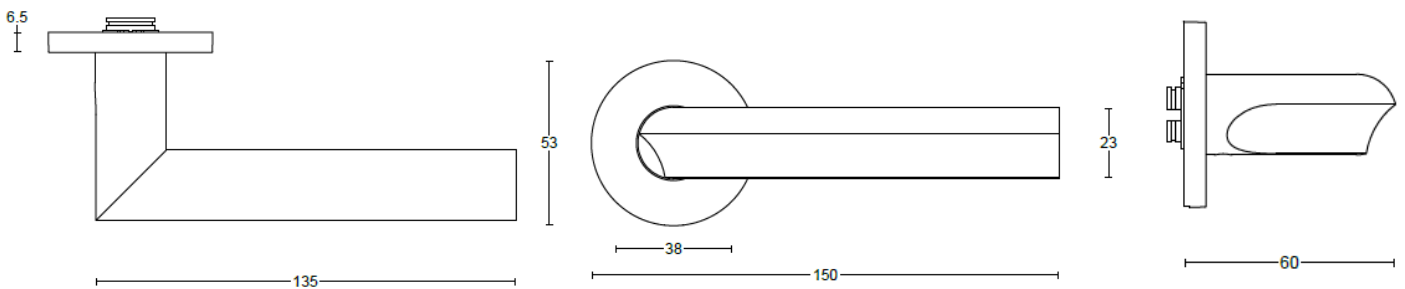

DR101-G

DR102-G

DR103-G