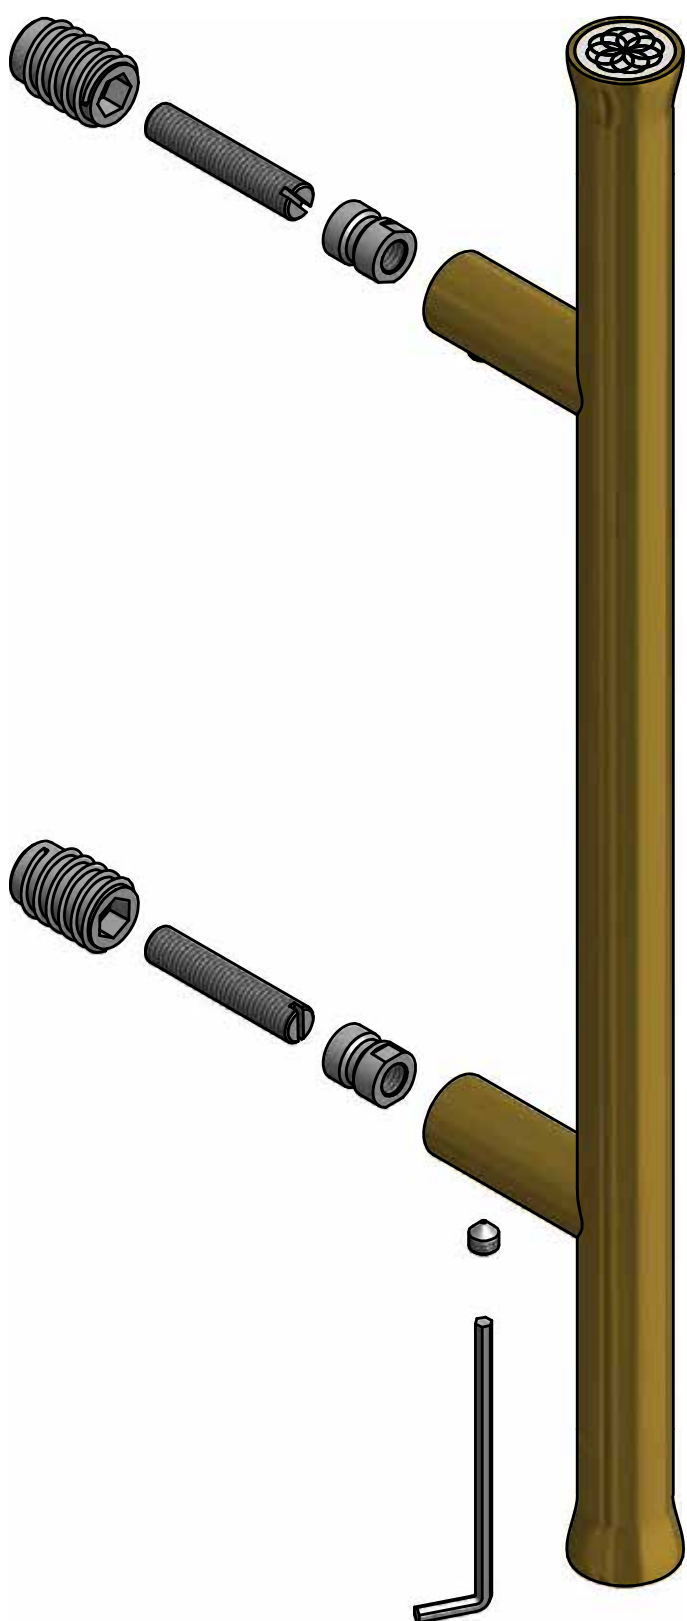

EV365 NP

solid pull handle
 concealed fixing
 stainless steel
 PVD satin gold

<p style="text-align: center;">FORMANI®</p>		Part number:	
		Description:	
Doc no.:	3101G001IMXX1 EV365 NP IM V02.dwg	EV365 NP IM	Format:
Drawn by:	Christian Brimbois		Creation date:
Formani Holland B.V. · Amerikalaan 55 · 6199 AE Maastricht Airport · tel: +31 (0)43 308 90 00 · www.formani.nl · info@formani.nl			