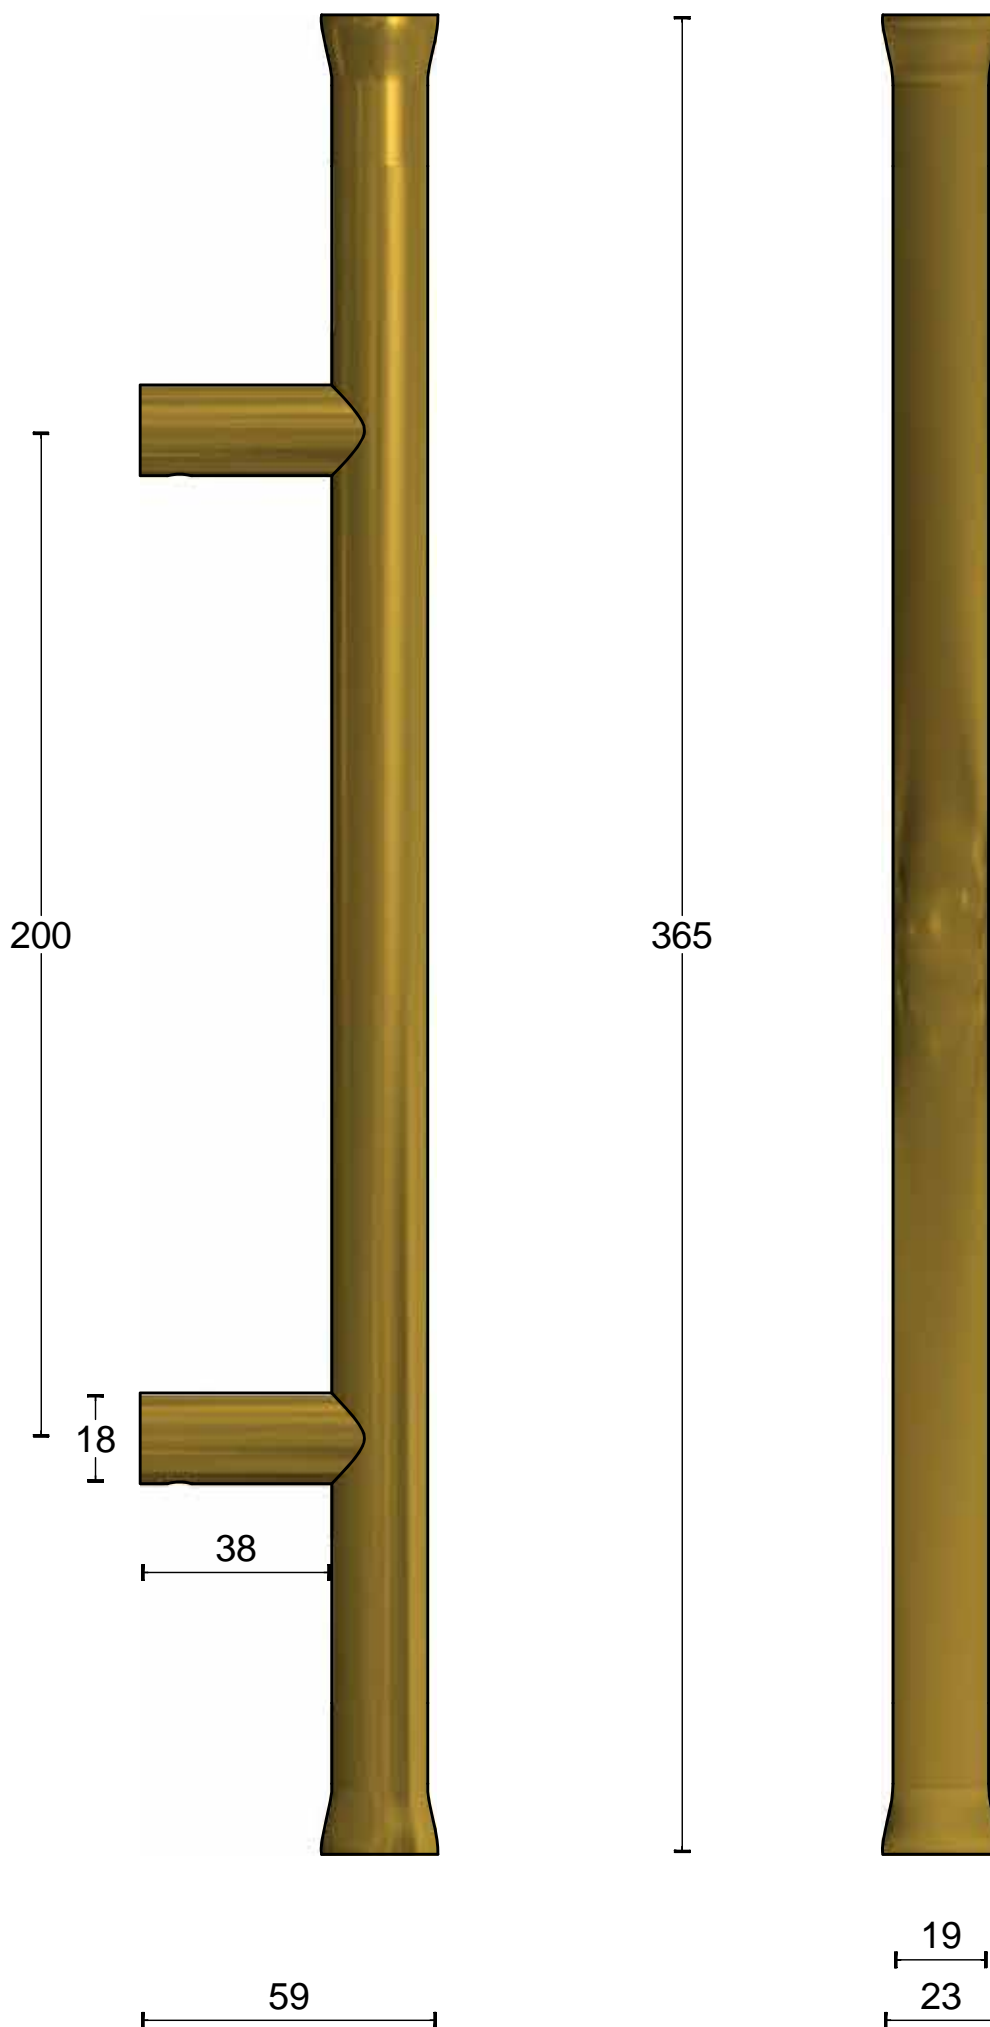

EV365 NP

solid pull handle
 concealed fixing
 stainless steel
 PVD satin gold

<p style="text-align: center;">FORMANI®</p>		Part number:	
		Description:	
Doc no.:	3101G001IMXX1 EV365 NP IM V02.dwg	EV365 NP IM	Format:
Drawn by:	Christian Brimbois		Creation date:
Formani Holland B.V. · Amerikalaan 55 · 6199 AE Maastricht Airport · tel: +31 (0)43 308 90 00 · www.formani.nl · info@formani.nl			