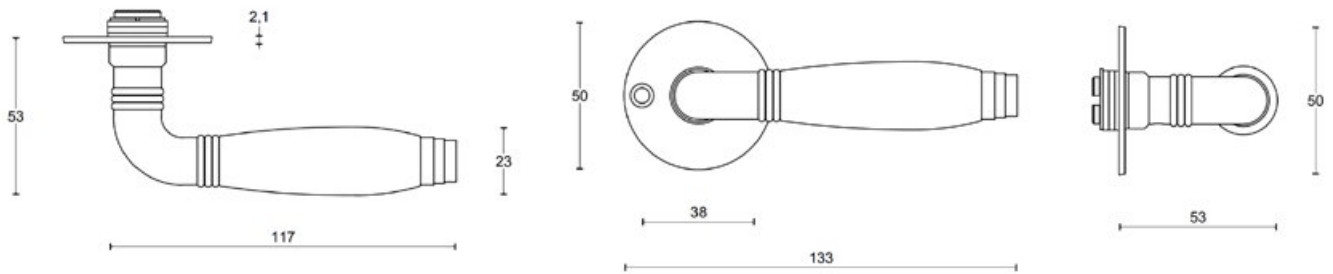

1934MRR50

1934GRR50

1934GRK