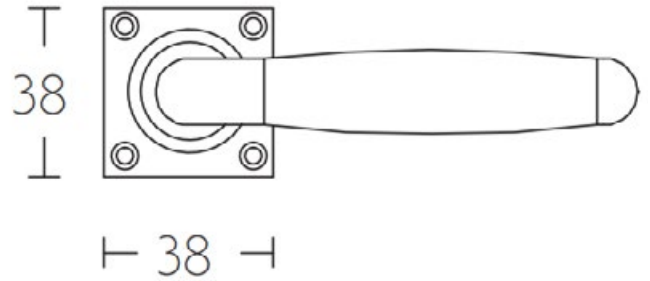

## FORMANI | Timeless collection

Shown Above: 1932GRV - Satin Nickel (NS)

	Lever Handle	Code
<b>1932GRV</b>	Ø 19mm lever, 120mm long sprung on a square rose	0301D022NSEB0
	<b>Privacy</b>	
<b>GRV-VBWC</b>	Round Turn and release privacy set including 5/6/7/8mm pin.	0301T020NLXXU
	<b>Escutcheons</b>	
<b>GSNV38</b>	Square Key Escutcheons	0301N020NSXX0
<b>GSYV38</b>	Square Key Escutcheons	0301Y020NSXX0

**TUBULAR LATCH & PRIVACY BOLTS**

[Click Here](#)

[Click Here](#)

1932GRV

GRV-VBWC

GSNV38

GSYV38