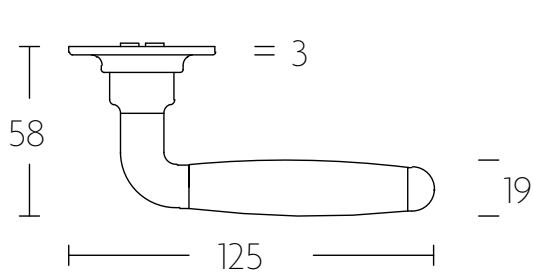

1932GGR50

1932PR

1932XLGRR50

1932GRV38