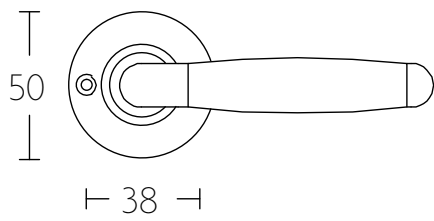

1932GGR50

1932PR

1932XLGRR50

1932GRV38