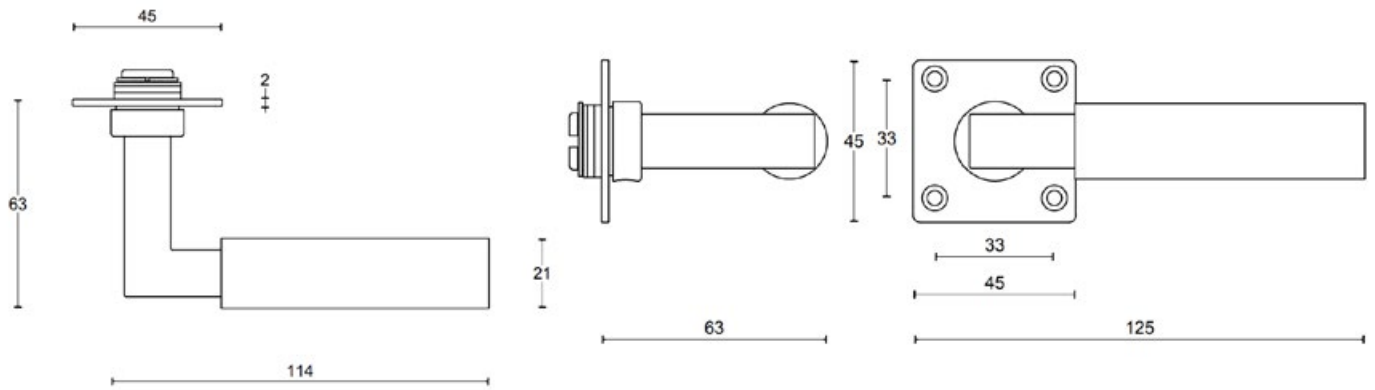

1930MRV45

MRV45MWC

GRV-VBWC

MSVY45

GSYV38