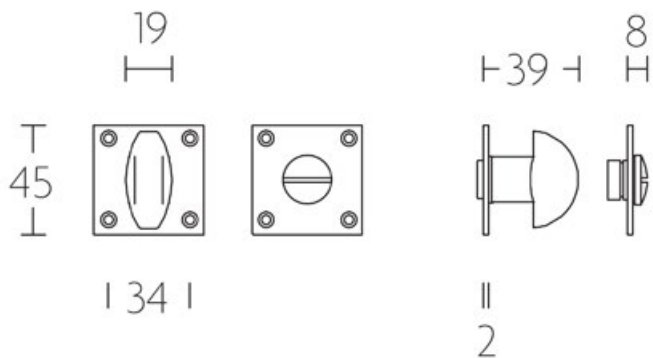

1930MRV45

MRV45MWC

GRV-VBWC

MSVY45

GSYV38