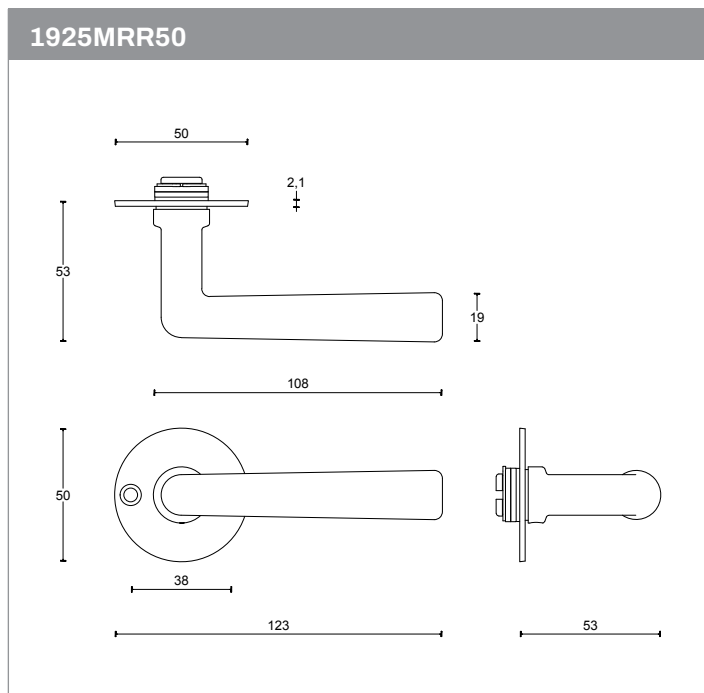

## FORMANI | Timeless collection

Shown Above: 1925MRR50 | Bright Nickel (NL)

	Lever Handle	Code
<b>1925MRR50</b>	19mm Ø lever, 108mm long unsprung on a round rose	0301D001NLXX0A
<b>1925GRR50</b>	19mm Ø lever, 123mm long sprung on a round rose	0301D003NLXX0QC
	Privacy	
<b>MRR50MWC</b>	Round Turn and release privacy set including 5/6/7/8mm pin.	0301T004NLXXU
<b>GRR-VBWC</b>	Round Turn and release privacy set including 5/6/7/8mm pin.	0301T020NLXXU
	Escutcheons	
<b>MSN50</b>	Round Key Escutcheons	0301N001NLXX0
<b>MSY50</b>	Round Key Escutcheons	0301Y001NLXX0

>> More finishes on the next page.

1925MRR50

	1925MRR50	MRR50MWC	(L)MSN50 (R)MSY50
AVAILABLE FINISHES	HANDLES	PRIVACY	KEY ESCUTCHEON
<b>Satin Nickel</b>   NS	 0301D003NSXX0C	 0301T004NSXXU	 (L) 0301N001NSXX0 (R) 0301Y001NSXX0
<b>Bright Nickel</b>   NL	 0301D003NLXX0C	IMAGE UNAVAILABLE 0301T004NLXXU	IMAGE UNAVAILABLE  (L) 0301N001NLXX0 (R) 0301Y001NLXX0
<b>Brass Unlacquered</b>   OL	 0301D003OLXX0C	IMAGE UNAVAILABLE 0301T004OLXXU	IMAGE UNAVAILABLE  (L) 0301N001OLXX0 (R) 0301Y001OLXX0

>> More handles on the next page.

1925GRR50

	1925GRR50	GRR-VBWC	(L)MSN50	(R)MSY50
AVAILABLE FINISHES	HANDLES	PRIVACY	KEY ESCUTCHEON	
Satin Nickel   NS	 0301D003NSXX0QC	 0301T020NSXXU	 (L) 0301N001NSXX0	 (R) 0301Y001NSXX0
Bright Nickel   NL	 0301D003NLXX0QC	 0301T020NLXXU	IMAGE UNAVAILABLE	 (L) 0301N001NLXX0 (R) 0301Y001NLXX0
Brass Unlacquered   OL	 0301D003OLXX0QC	 0301T020OLXXU	IMAGE UNAVAILABLE	 (L) 0301N001OLXX0 (R) 0301Y001OLXX0
Satin Black   NM	 0301D003NMXX0QC	 0301T020NMXXU	IMAGE UNAVAILABLE	 (L) 0301N001NMXX0 (R) 0301Y001NMXX0