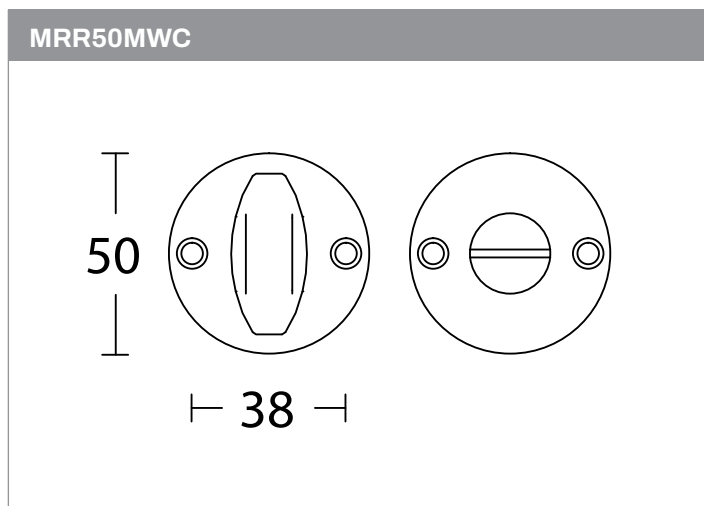

1925 Lever Handle

FORMANI | Timeless collection

Shown Above: 1925MRR50 | Bright Nickel (NL)

	Lever Handle	Code
1925MRR50	19mm Ø lever, 108mm long unsprung on a round rose	0301D001NLXX0A
1925GRR50	19mm Ø lever, 123mm long sprung on a round rose	0301D003NLXX0QC
	Privacy	
MRR50MWC	Round Turn and release privacy set including 5/6/7/8mm pin.	0301T004NLXXU
GRR-VBWC	Round Turn and release privacy set including 5/6/7/8mm pin.	0301T020NLXXU
	Escutcheons	
MSN50	Round Key Escutcheons	0301N001NLXX0
MSY50	Round Key Escutcheons	0301Y001NLXX0

>> More finishes on the next page.

1925MRR50

	1925MRR50	MRR50MWC	(L)MSN50 (R)MSY50
AVAILABLE FINISHES	HANDLES	PRIVACY	KEY ESCUTCHEON
Satin Nickel NS	 0301D003NSXX0C	 0301T004NSXXU	 (L) 0301N001NSXX0 (R) 0301Y001NSXX0
Bright Nickel NL	 0301D003NLXX0C	IMAGE UNAVAILABLE 0301T004NLXXU	IMAGE UNAVAILABLE  (L) 0301N001NLXX0 (R) 0301Y001NLXX0
Brass Unlacquered OL	 0301D003OLXX0C	IMAGE UNAVAILABLE 0301T004OLXXU	IMAGE UNAVAILABLE  (L) 0301N001OLXX0 (R) 0301Y001OLXX0

>> More handles on the next page.

1925GRR50

	1925GRR50	GRR-VBWC	(L)MSN50	(R)MSY50
AVAILABLE FINISHES	HANDLES	PRIVACY	KEY ESCUTCHEON	
Satin Nickel NS	 0301D003NSXX0QC	 0301T020NSXXU	 (L) 0301N001NSXX0	 (R) 0301Y001NSXX0
Bright Nickel NL	 0301D003NLXX0QC	 0301T020NLXXU	IMAGE UNAVAILABLE	 (L) 0301N001NLXX0 (R) 0301Y001NLXX0
Brass Unlacquered OL	 0301D003OLXX0QC	 0301T020OLXXU	IMAGE UNAVAILABLE	 (L) 0301N001OLXX0 (R) 0301Y001OLXX0
Satin Black NM	 0301D003NMXX0QC	 0301T020NMXXU	IMAGE UNAVAILABLE	 (L) 0301N001NMXX0 (R) 0301Y001NMXX0