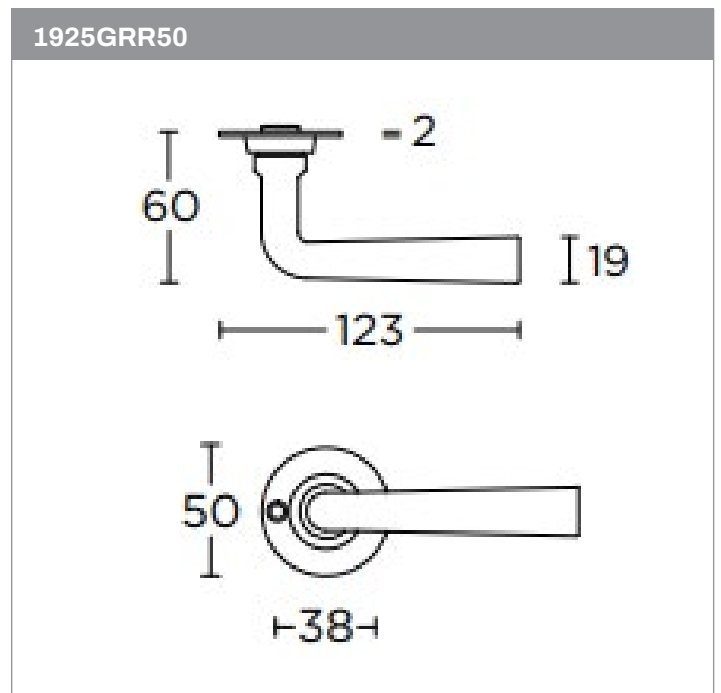

## FORMANI | Timeless collection

Shown Above: 1925MRR50 | Bright Nickel (NL)

	Lever Handle	Code
<b>1925MRR50</b>	19mm Ø lever, 108mm long unsprung on a round rose	0301D001NLXX0A
<b>1925GRR50</b>	19mm Ø lever, 123mm long sprung on a round rose	0301D003NLXX0QC
	Privacy	
<b>MRR50MWC</b>	Round Turn and release privacy set including 5/6/7/8mm pin.	0301T004NLXXU
<b>GRR-VBWC</b>	Round Turn and release privacy set including 5/6/7/8mm pin.	0301T020NLXXU
	Escutcheons	
<b>MSN50</b>	Round Key Escutcheons	0301N001NLXX0
<b>MSY50</b>	Round Key Escutcheons	0301Y001NLXX0

>> More finishes on the next page.

1925MRR50

	1925MRR50	MRR50MWC	(L)MSN50 (R)MSY50
AVAILABLE FINISHES	HANDLES	PRIVACY	KEY ESCUTCHEON
<b>Satin Nickel</b>   NS	 0301D003NSXX0C	 0301T004NSXXU	 (L) 0301N001NSXX0 (R) 0301Y001NSXX0
<b>Bright Nickel</b>   NL	 0301D003NLXX0C	IMAGE UNAVAILABLE 0301T004NLXXU	IMAGE UNAVAILABLE  (L) 0301N001NLXX0 (R) 0301Y001NLXX0
<b>Brass Unlacquered</b>   OL	 0301D003OLXX0C	IMAGE UNAVAILABLE 0301T004OLXXU	IMAGE UNAVAILABLE  (L) 0301N001OLXX0 (R) 0301Y001OLXX0

>> More handles on the next page.

1925GRR50

	1925GRR50	GRR-VBWC	(L)MSN50	(R)MSY50
AVAILABLE FINISHES	HANDLES	PRIVACY	KEY ESCUTCHEON	
Satin Nickel   NS	 0301D003NSXX0QC	 0301T020NSXXU	 (L) 0301N001NSXX0	 (R) 0301Y001NSXX0
Bright Nickel   NL	 0301D003NLXX0QC	 0301T020NLXXU	IMAGE UNAVAILABLE	 (L) 0301N001NLXX0 (R) 0301Y001NLXX0
Brass Unlacquered   OL	 0301D003OLXX0QC	 0301T020OLXXU	IMAGE UNAVAILABLE	 (L) 0301N001OLXX0 (R) 0301Y001OLXX0
Satin Black   NM	 0301D003NMXX0QC	 0301T020NMXXU	IMAGE UNAVAILABLE	 (L) 0301N001NMXX0 (R) 0301Y001NMXX0