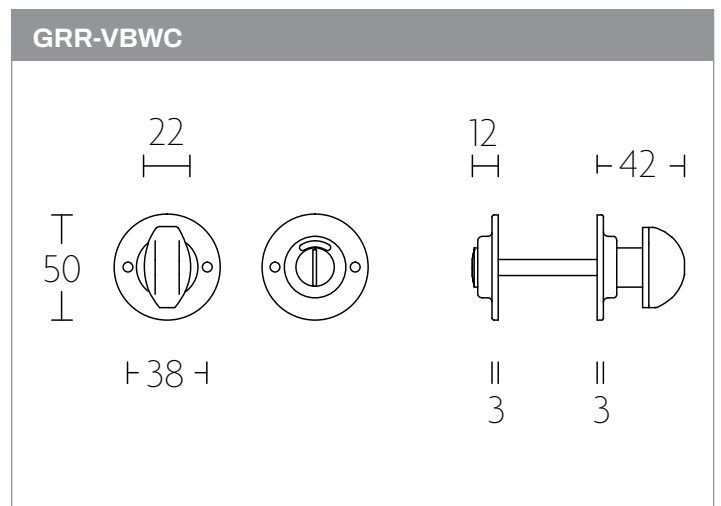

1925 Lever Handle

FORMANI | Timeless collection

Shown Above: 1925MRR50 | Bright Nickel (NL)

	Lever Handle	Code
1925MRR50	19mm Ø lever, 108mm long unsprung on a round rose	0301D001NLXX0A
1925GRR50	19mm Ø lever, 123mm long sprung on a round rose	0301D003NLXX0QC
	Privacy	
MRR50MWC	Round Turn and release privacy set including 5/6/7/8mm pin.	0301T004NLXXU
GRR-VBWC	Round Turn and release privacy set including 5/6/7/8mm pin.	0301T020NLXXU
	Escutcheons	
MSN50	Round Key Escutcheons	0301N001NLXX0
MSY50	Round Key Escutcheons	0301Y001NLXX0

>> More finishes on the next page.

1925MRR50

	1925MRR50	MRR50MWC	(L)MSN50 (R)MSY50
AVAILABLE FINISHES	HANDLES	PRIVACY	KEY ESCUTCHEON
Satin Nickel NS	 0301D003NSXX0C	 0301T004NSXXU	 (L) 0301N001NSXX0 (R) 0301Y001NSXX0
Bright Nickel NL	 0301D003NLXX0C	IMAGE UNAVAILABLE 0301T004NLXXU	IMAGE UNAVAILABLE  (L) 0301N001NLXX0 (R) 0301Y001NLXX0
Brass Unlacquered OL	 0301D003OLXX0C	IMAGE UNAVAILABLE 0301T004OLXXU	IMAGE UNAVAILABLE  (L) 0301N001OLXX0 (R) 0301Y001OLXX0

>> More handles on the next page.

1925GRR50

	1925GRR50	GRR-VBWC	(L)MSN50	(R)MSY50
AVAILABLE FINISHES	HANDLES	PRIVACY	KEY ESCUTCHEON	
Satin Nickel NS	 0301D003NSXX0QC	 0301T020NSXXU	 (L) 0301N001NSXX0	 (R) 0301Y001NSXX0
Bright Nickel NL	 0301D003NLXX0QC	 0301T020NLXXU	IMAGE UNAVAILABLE	 (L) 0301N001NLXX0 (R) 0301Y001NLXX0
Brass Unlacquered OL	 0301D003OLXX0QC	 0301T020OLXXU	IMAGE UNAVAILABLE	 (L) 0301N001OLXX0 (R) 0301Y001OLXX0
Satin Black NM	 0301D003NMXX0QC	 0301T020NMXXU	IMAGE UNAVAILABLE	 (L) 0301N001NMXX0 (R) 0301Y001NMXX0