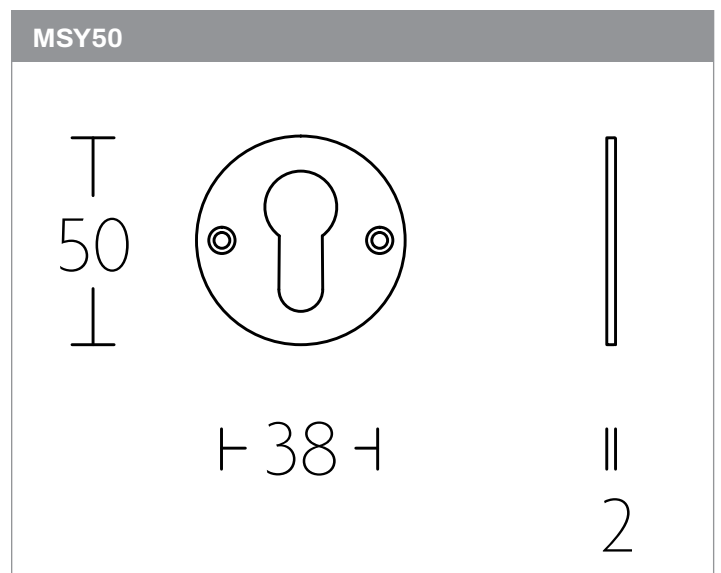

## FORMANI | Timeless collection

Shown Above: 1925MRR50 | Bright Nickel (NL)

	Lever Handle	Code
<b>1925MRR50</b>	19mm Ø lever, 108mm long unsprung on a round rose	0301D001NLXX0A
<b>1925GRR50</b>	19mm Ø lever, 123mm long sprung on a round rose	0301D003NLXX0QC
	Privacy	
<b>MRR50MWC</b>	Round Turn and release privacy set including 5/6/7/8mm pin.	0301T004NLXXU
<b>GRR-VBWC</b>	Round Turn and release privacy set including 5/6/7/8mm pin.	0301T020NLXXU
	Escutcheons	
<b>MSN50</b>	Round Key Escutcheons	0301N001NLXX0
<b>MSY50</b>	Round Key Escutcheons	0301Y001NLXX0

>> More finishes on the next page.

1925MRR50

	1925MRR50	MRR50MWC	(L)MSN50 (R)MSY50
AVAILABLE FINISHES	HANDLES	PRIVACY	KEY ESCUTCHEON
<b>Satin Nickel</b>   NS	 0301D003NSXX0C	 0301T004NSXXU	 (L) 0301N001NSXX0 (R) 0301Y001NSXX0
<b>Bright Nickel</b>   NL	 0301D003NLXX0C	IMAGE UNAVAILABLE 0301T004NLXXU	IMAGE UNAVAILABLE  (L) 0301N001NLXX0 (R) 0301Y001NLXX0
<b>Brass Unlacquered</b>   OL	 0301D003OLXX0C	IMAGE UNAVAILABLE 0301T004OLXXU	IMAGE UNAVAILABLE  (L) 0301N001OLXX0 (R) 0301Y001OLXX0

>> More handles on the next page.

1925GRR50

	1925GRR50	GRR-VBWC	(L)MSN50	(R)MSY50
AVAILABLE FINISHES	HANDLES	PRIVACY	KEY ESCUTCHEON	
Satin Nickel   NS	 0301D003NSXX0QC	 0301T020NSXXU	 (L) 0301N001NSXX0	 (R) 0301Y001NSXX0
Bright Nickel   NL	 0301D003NLXX0QC	 0301T020NLXXU	IMAGE UNAVAILABLE	 (L) 0301N001NLXX0 (R) 0301Y001NLXX0
Brass Unlacquered   OL	 0301D003OLXX0QC	 0301T020OLXXU	IMAGE UNAVAILABLE	 (L) 0301N001OLXX0 (R) 0301Y001OLXX0
Satin Black   NM	 0301D003NMXX0QC	 0301T020NMXXU	IMAGE UNAVAILABLE	 (L) 0301N001NMXX0 (R) 0301Y001NMXX0