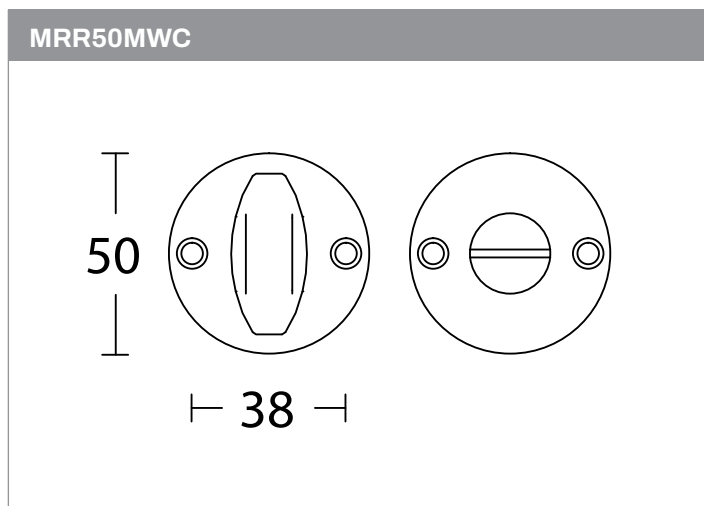

## FORMANI | Timeless collection

Shown Above: 1925MRR50 | Bright Nickel (NL)

	Lever Handle	Code
<b>1925MRR50</b>	19mm Ø lever, 108mm long unsprung on a round rose	0301D001NLXX0A
<b>1925GRR50</b>	19mm Ø lever, 123mm long sprung on a round rose	0301D003NLXX0QC
	Privacy	
<b>MRR50MWC</b>	Round Turn and release privacy set including 5/6/7/8mm pin.	0301T004NLXXU
<b>GRR-VBWC</b>	Round Turn and release privacy set including 5/6/7/8mm pin.	0301T020NLXXU
	Escutcheons	
<b>MSN50</b>	Round Key Escutcheons	0301N001NLXX0
<b>MSY50</b>	Round Key Escutcheons	0301Y001NLXX0

>> More finishes on the next page.

1925MRR50

	1925MRR50	MRR50MWC	(L)MSN50 (R)MSY50
AVAILABLE FINISHES	HANDLES	PRIVACY	KEY ESCUTCHEON
<b>Satin Nickel</b>   NS	 0301D003NSXX0C	 0301T004NSXXU	 (L) 0301N001NSXX0 (R) 0301Y001NSXX0
<b>Bright Nickel</b>   NL	 0301D003NLXX0C	IMAGE UNAVAILABLE 0301T004NLXXU	IMAGE UNAVAILABLE  (L) 0301N001NLXX0 (R) 0301Y001NLXX0
<b>Brass Unlacquered</b>   OL	 0301D003OLXX0C	IMAGE UNAVAILABLE 0301T004OLXXU	IMAGE UNAVAILABLE  (L) 0301N001OLXX0 (R) 0301Y001OLXX0

>> More handles on the next page.

1925GRR50

	1925GRR50	GRR-VBWC	(L)MSN50	(R)MSY50
AVAILABLE FINISHES	HANDLES	PRIVACY	KEY ESCUTCHEON	
Satin Nickel   NS	 0301D003NSXX0QC	 0301T020NSXXU	 (L) 0301N001NSXX0	 (R) 0301Y001NSXX0
Bright Nickel   NL	 0301D003NLXX0QC	 0301T020NLXXU	IMAGE UNAVAILABLE	 (L) 0301N001NLXX0 (R) 0301Y001NLXX0
Brass Unlacquered   OL	 0301D003OLXX0QC	 0301T020OLXXU	IMAGE UNAVAILABLE	 (L) 0301N001OLXX0 (R) 0301Y001OLXX0
Satin Black   NM	 0301D003NMXX0QC	 0301T020NMXXU	IMAGE UNAVAILABLE	 (L) 0301N001NMXX0 (R) 0301Y001NMXX0