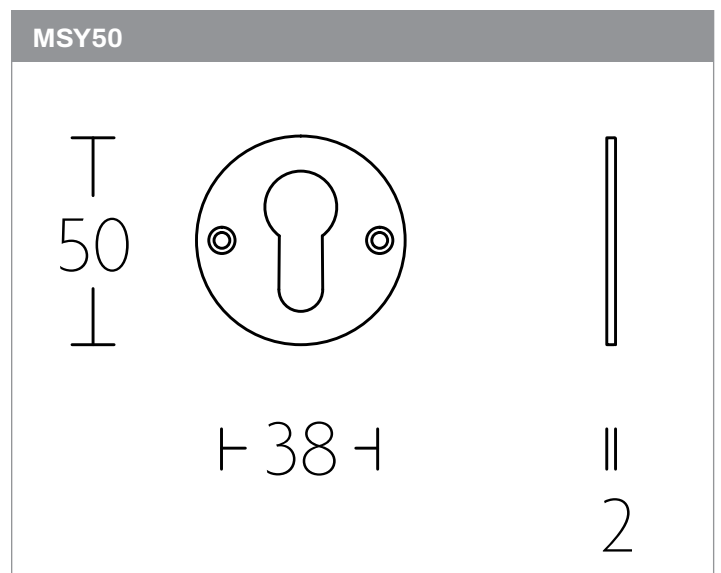

1925 Lever Handle

FORMANI | Timeless collection

Shown Above: 1925MRR50 | Bright Nickel (NL)

	Lever Handle	Code
1925MRR50	19mm Ø lever, 108mm long unsprung on a round rose	0301D001NLXX0A
1925GRR50	19mm Ø lever, 123mm long sprung on a round rose	0301D003NLXX0QC
	Privacy	
MRR50MWC	Round Turn and release privacy set including 5/6/7/8mm pin.	0301T004NLXXU
GRR-VBWC	Round Turn and release privacy set including 5/6/7/8mm pin.	0301T020NLXXU
	Escutcheons	
MSN50	Round Key Escutcheons	0301N001NLXX0
MSY50	Round Key Escutcheons	0301Y001NLXX0

>> More finishes on the next page.

1925MRR50

	1925MRR50	MRR50MWC	(L)MSN50 (R)MSY50
AVAILABLE FINISHES	HANDLES	PRIVACY	KEY ESCUTCHEON
Satin Nickel NS	 0301D003NSXX0C	 0301T004NSXXU	 (L) 0301N001NSXX0 (R) 0301Y001NSXX0
Bright Nickel NL	 0301D003NLXX0C	IMAGE UNAVAILABLE 0301T004NLXXU	IMAGE UNAVAILABLE  (L) 0301N001NLXX0 (R) 0301Y001NLXX0
Brass Unlacquered OL	 0301D003OLXX0C	IMAGE UNAVAILABLE 0301T004OLXXU	IMAGE UNAVAILABLE  (L) 0301N001OLXX0 (R) 0301Y001OLXX0

>> More handles on the next page.

1925GRR50

	1925GRR50	GRR-VBWC	(L)MSN50	(R)MSY50
AVAILABLE FINISHES	HANDLES	PRIVACY	KEY ESCUTCHEON	
Satin Nickel NS	 0301D003NSXX0QC	 0301T020NSXXU	 (L) 0301N001NSXX0	 (R) 0301Y001NSXX0
Bright Nickel NL	 0301D003NLXX0QC	 0301T020NLXXU	IMAGE UNAVAILABLE	 (L) 0301N001NLXX0 (R) 0301Y001NLXX0
Brass Unlacquered OL	 0301D003OLXX0QC	 0301T020OLXXU	IMAGE UNAVAILABLE	 (L) 0301N001OLXX0 (R) 0301Y001OLXX0
Satin Black NM	 0301D003NMXX0QC	 0301T020NMXXU	IMAGE UNAVAILABLE	 (L) 0301N001NMXX0 (R) 0301Y001NMXX0