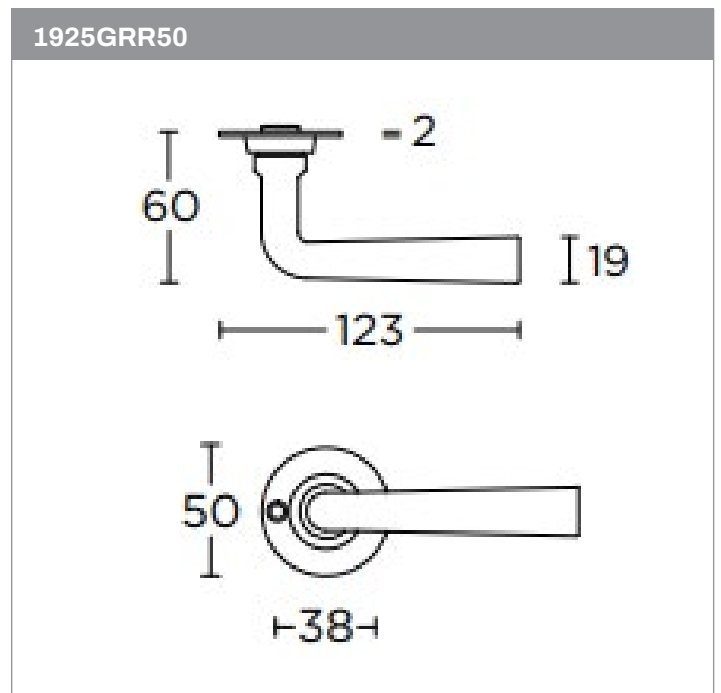

1925 Lever Handle

FORMANI | Timeless collection

Shown Above: 1925MRR50 | Bright Nickel (NL)

	Lever Handle	Code
1925MRR50	19mm Ø lever, 108mm long unsprung on a round rose	0301D001NLXX0A
1925GRR50	19mm Ø lever, 123mm long sprung on a round rose	0301D003NLXX0QC
	Privacy	
MRR50MWC	Round Turn and release privacy set including 5/6/7/8mm pin.	0301T004NLXXU
GRR-VBWC	Round Turn and release privacy set including 5/6/7/8mm pin.	0301T020NLXXU
	Escutcheons	
MSN50	Round Key Escutcheons	0301N001NLXX0
MSY50	Round Key Escutcheons	0301Y001NLXX0

>> More finishes on the next page.

1925MRR50

	1925MRR50	MRR50MWC	(L)MSN50 (R)MSY50
AVAILABLE FINISHES	HANDLES	PRIVACY	KEY ESCUTCHEON
Satin Nickel NS	 0301D003NSXX0C	 0301T004NSXXU	 (L) 0301N001NSXX0 (R) 0301Y001NSXX0
Bright Nickel NL	 0301D003NLXX0C	IMAGE UNAVAILABLE 0301T004NLXXU	IMAGE UNAVAILABLE  (L) 0301N001NLXX0 (R) 0301Y001NLXX0
Brass Unlacquered OL	 0301D003OLXX0C	IMAGE UNAVAILABLE 0301T004OLXXU	IMAGE UNAVAILABLE  (L) 0301N001OLXX0 (R) 0301Y001OLXX0

>> More handles on the next page.

1925GRR50

	1925GRR50	GRR-VBWC	(L)MSN50	(R)MSY50
AVAILABLE FINISHES	HANDLES	PRIVACY	KEY ESCUTCHEON	
Satin Nickel NS	 0301D003NSXX0QC	 0301T020NSXXU	 (L) 0301N001NSXX0	 (R) 0301Y001NSXX0
Bright Nickel NL	 0301D003NLXX0QC	 0301T020NLXXU	IMAGE UNAVAILABLE	 (L) 0301N001NLXX0 (R) 0301Y001NLXX0
Brass Unlacquered OL	 0301D003OLXX0QC	 0301T020OLXXU	IMAGE UNAVAILABLE	 (L) 0301N001OLXX0 (R) 0301Y001OLXX0
Satin Black NM	 0301D003NMXX0QC	 0301T020NMXXU	IMAGE UNAVAILABLE	 (L) 0301N001NMXX0 (R) 0301Y001NMXX0