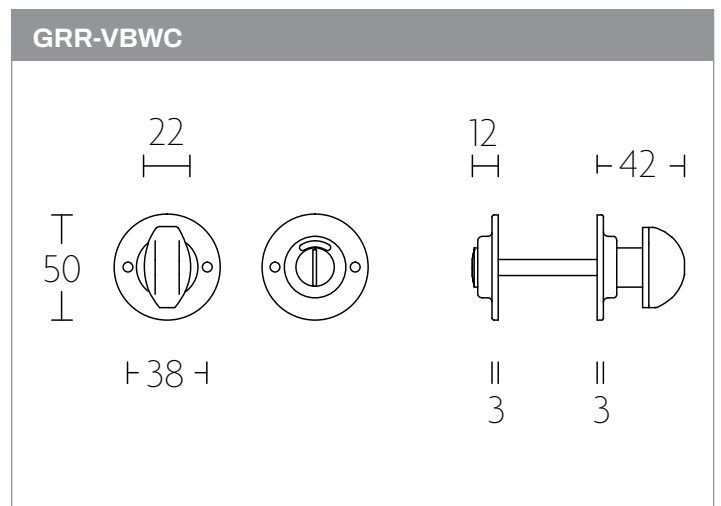

## FORMANI | Timeless collection

Shown Above: 1925MRR50 | Bright Nickel (NL)

	Lever Handle	Code
<b>1925MRR50</b>	19mm Ø lever, 108mm long unsprung on a round rose	0301D001NLXX0A
<b>1925GRR50</b>	19mm Ø lever, 123mm long sprung on a round rose	0301D003NLXX0QC
	Privacy	
<b>MRR50MWC</b>	Round Turn and release privacy set including 5/6/7/8mm pin.	0301T004NLXXU
<b>GRR-VBWC</b>	Round Turn and release privacy set including 5/6/7/8mm pin.	0301T020NLXXU
	Escutcheons	
<b>MSN50</b>	Round Key Escutcheons	0301N001NLXX0
<b>MSY50</b>	Round Key Escutcheons	0301Y001NLXX0

>> More finishes on the next page.

1925MRR50

	1925MRR50	MRR50MWC	(L)MSN50 (R)MSY50
AVAILABLE FINISHES	HANDLES	PRIVACY	KEY ESCUTCHEON
<b>Satin Nickel</b>   NS	 0301D003NSXX0C	 0301T004NSXXU	 (L) 0301N001NSXX0 (R) 0301Y001NSXX0
<b>Bright Nickel</b>   NL	 0301D003NLXX0C	IMAGE UNAVAILABLE 0301T004NLXXU	IMAGE UNAVAILABLE  (L) 0301N001NLXX0 (R) 0301Y001NLXX0
<b>Brass Unlacquered</b>   OL	 0301D003OLXX0C	IMAGE UNAVAILABLE 0301T004OLXXU	IMAGE UNAVAILABLE  (L) 0301N001OLXX0 (R) 0301Y001OLXX0

>> More handles on the next page.

1925GRR50

	1925GRR50	GRR-VBWC	(L)MSN50	(R)MSY50
AVAILABLE FINISHES	HANDLES	PRIVACY	KEY ESCUTCHEON	
Satin Nickel   NS	 0301D003NSXX0QC	 0301T020NSXXU	 (L) 0301N001NSXX0	 (R) 0301Y001NSXX0
Bright Nickel   NL	 0301D003NLXX0QC	 0301T020NLXXU	IMAGE UNAVAILABLE	 (L) 0301N001NLXX0 (R) 0301Y001NLXX0
Brass Unlacquered   OL	 0301D003OLXX0QC	 0301T020OLXXU	IMAGE UNAVAILABLE	 (L) 0301N001OLXX0 (R) 0301Y001OLXX0
Satin Black   NM	 0301D003NMXX0QC	 0301T020NMXXU	IMAGE UNAVAILABLE	 (L) 0301N001NMXX0 (R) 0301Y001NMXX0