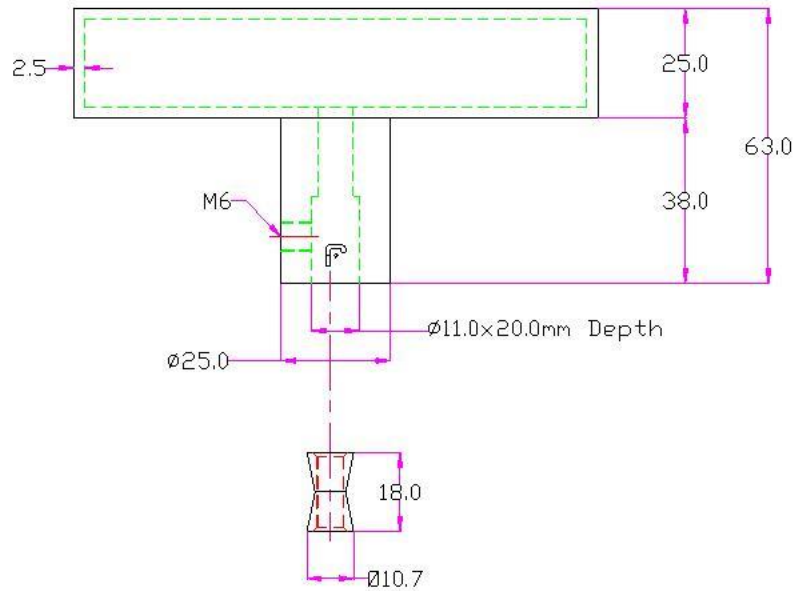

TOP VIEW

FRONT VIEW

MATERIAL	FINISH	SCALE	DESCRIPTION
BRASS	GA ,AB OS ,BK	NTS	LUNE DOORKNOB Ø120MM
PROJN.	UNIT	DATE	ITEM CODE
	MM	25.02.19	J-1612